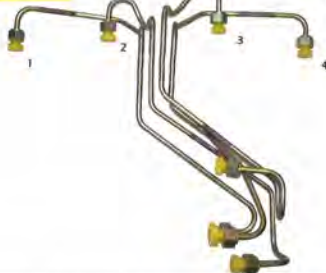

Conjunto de 4 tuberías de inyección

IVECO DAILY TURBO 35, 10 - 40, 10 - 49, 10**NL F 22**Iveco
35841188

Conjunto de 4 tuberías de inyección

IVECO DAILY MASTER TURBO**NL F 23**Iveco
35841120

Conjunto de 4 tuberías de inyección