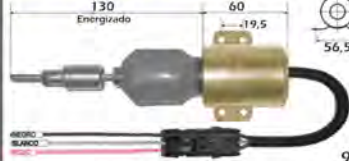

Cummins
3355427
Iveco
503120500
MWM
961000780034

Solenoide de pare completo - Corto

IVECO EUROCARGO 170E21
MOTOR MWM

REPUESTOS

TV 194/2

Bosch
2459999001

Soporte prefiltro bomba alimentadora tipo Bosch

VS

TV 194/3