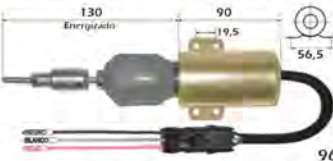

Lucas/Delphi
7167-049D

Solenoide de pare para bomba Bosch VE

FIAT AIFO - VS

SO 191/24C

24 Volts

Cummins
3355427
Iveco
503120500
MWM
961000780034

Solenoide de pare completo

IVECO EUROCARGO 170E21
MOTOR MWM

SO 191/24CK

24 Volts