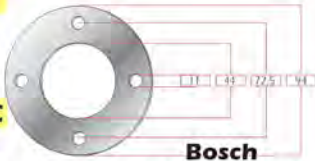

REPUESTOS

LA 158/4
COMUN

LA 158/4/AC
ACERO
REFORZADO

Bosch
1 410 136 005

Lamina de acople

SCANIA VABIS - CHEVROLET 350 - DEUTZ
MOTOR NISSAN 165/205 - ISUZU 6BD1 - HINO

REPUESTOS

MIA 159/101