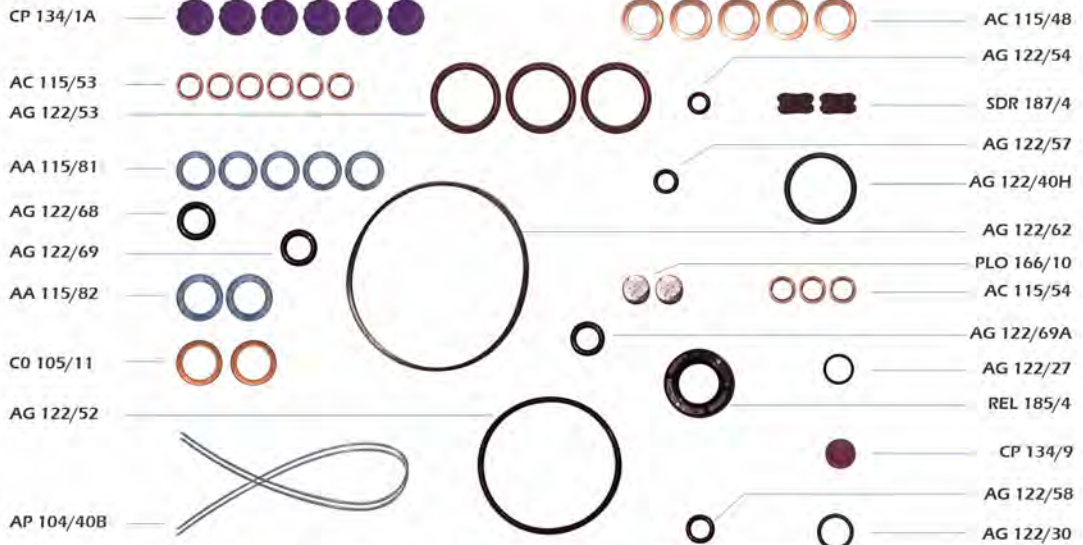

REPUESTOS

JR 155/158

Ref. Original
Nipon Denso
146600-11205

Juego de junta para bomba Bosch EP/VE + Reten REL 185/18 (20x30x7)

VS