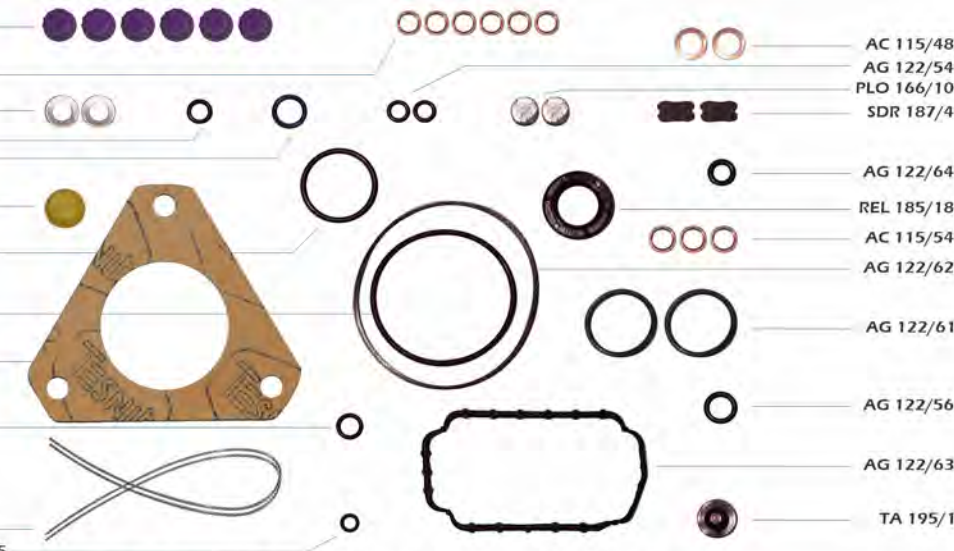

Juego de junta para bomba Bosch EP/VE con TPS + Reten REL 185/18 (20x30x7)

DK - EP/VE.....F - MAZDA - NISSAN