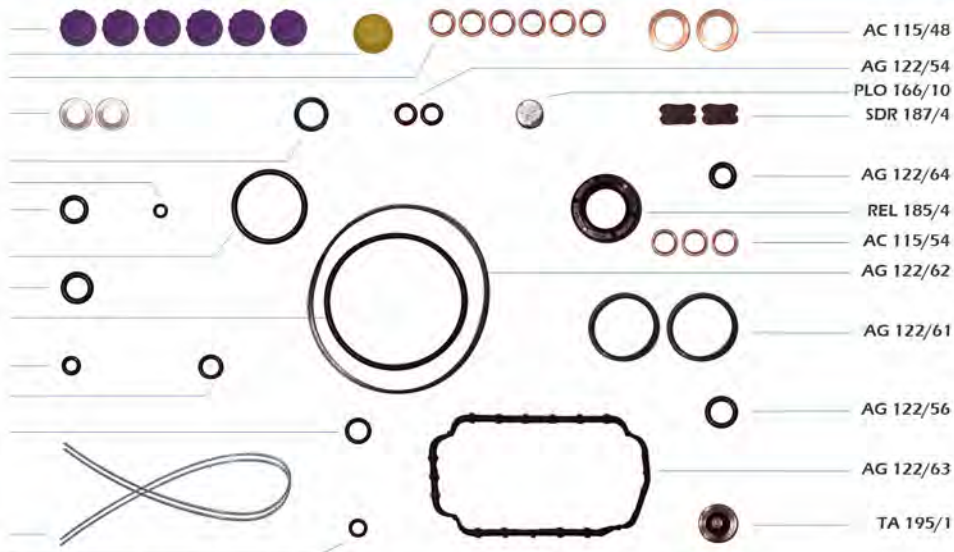

REPUESTOS

JR 155/155

- CP 134/1A
- CP 134/2A
- AC 115/53
- AL 115/64
- AG 122/60
- AG 122/65
- AG 122/58
- AG 122/51
- AG 122/66
- AG 122/52
- AG 122/67
- AG 122/57
- AG 122/59

- AP 104/40B
- AG 122/55

Ref. Original
Bosch
1 467 010 520

Juego de junta para bomba Bosch EP/VE + Reten REL 185/4 (20x31x7)

VS

JR 155/156

- CP 134/1A
- AC 115/53
- AL 115/64
- AG 122/60
- AG 122/65
- AG 122/53
- AG 122/52
- AG 122/57
- AG 122/59

- AP 104/40B
- AG 122/55

Ref. Original
Bosch
9 461 080 509