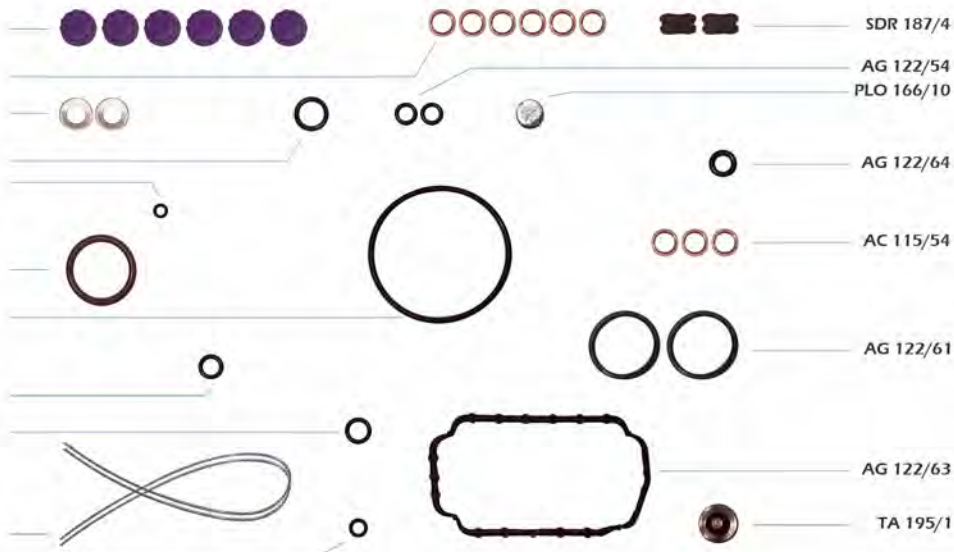

Juego de junta para bomba Bosch EP/VE

VS

JR 155/157

- CP 134/1A
- AC 115/53
- AL 115/64
- AG 122/57
- AG 122/60
- CP 134/2A
- AG 122/51
- AG 122/52
- JUN 156/27
- AG 122/59

- AP 104/40B
- AG 122/55

Ref. Original
Bosch
9 461 610 430
Nipon Denso
146600-2420