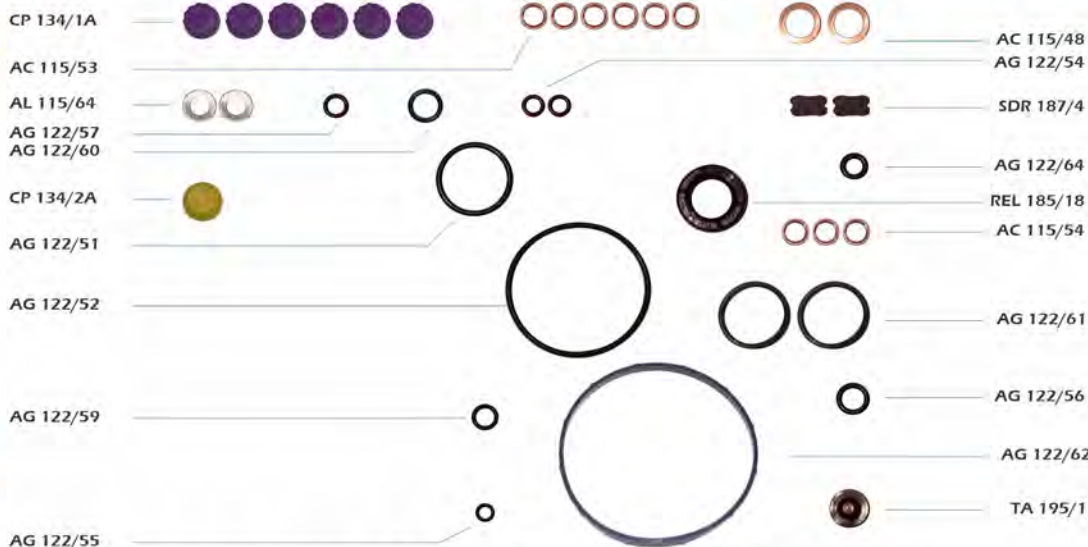

REPUESTOS

JR 155/157A

Ref. Original
Bosch
9 461 610 430
Nipon Denso
146600-2420

Juego de junta para bomba Bosch EP/VE + Reten REL 185/18 (20x30x7)

DK - EP/VE.....F - MAZDA - NISSAN