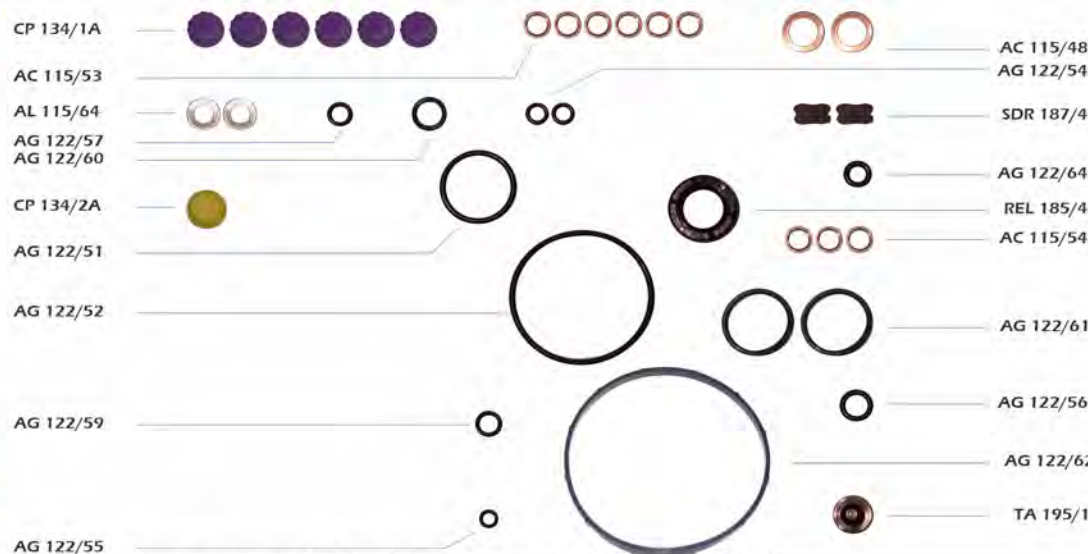

JR 155/157B

Ref. Original
Bosch
9 461 610 430
Nipon Denso
146600-2420

Juego de junta para bomba Bosch EP/VE + Reten REL 185/4 (20x31x7)

DK - EP/VE.....F - MAZDA - NISSAN