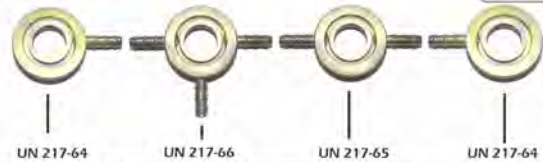

UN 217-64 UN 217-66 UN 217-65 UN 217-64

Kit de uniones rebase de inyectores ϕ 24mm

TOYOTA 2.0 Y 2.4 - NISSAN - KIA BESTA 2.2

JR 155/108