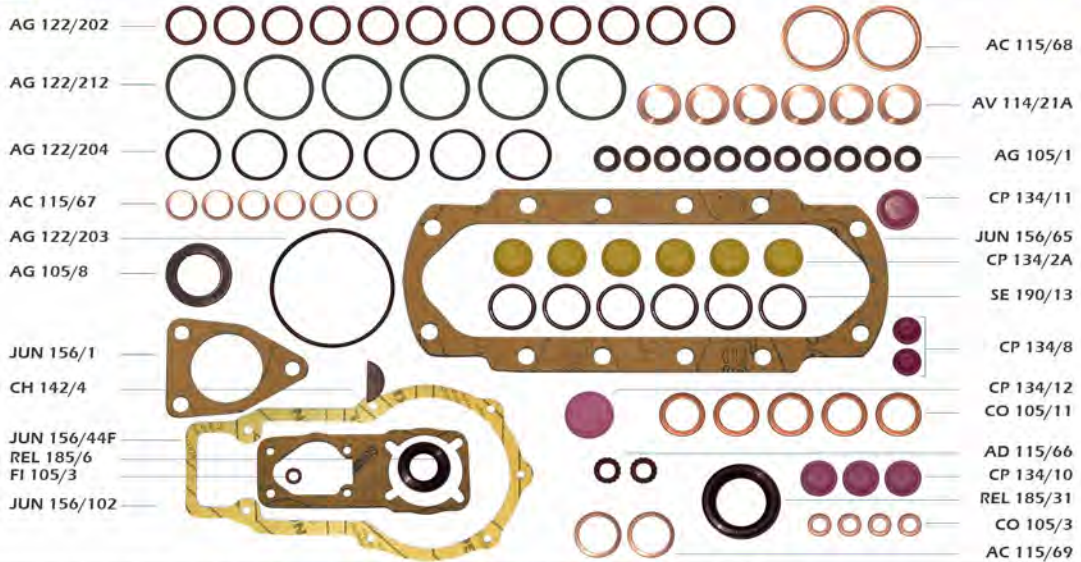

JR 155/301H

Juego de junta para bomba tipo P + Reten REL 185/31 (29x41x7)
HINO

REPUESTOS

JUN 156/44F

Cod. Orig
90133200

Junta para gobernador bomba inyectora

MOTOR HINO

JUN 156/44G

Junta para gobernador bomba inyectora

MOTOR ISUZU - NISSAN 175-180 (4 Y 6 cil)

JUN 156/105

Bosch
1461074328

De avance para bomba Bosch EP/VE

FORD TRANSIT