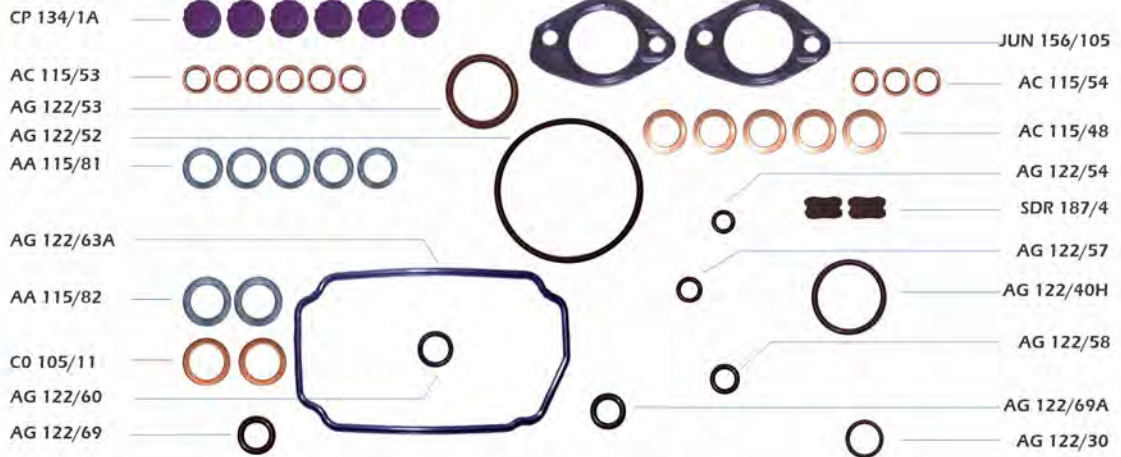

VS

**JR 155/160**

Ref. Original  
Nipon Denso  
090610-0010

Juego de junta para bomba Nipon Denso EP/VE

VS

REPUESTOS

**JR 155/161**

Ref. Original  
Nipon Denso  
146600-6320  
Bosch  
9461628160