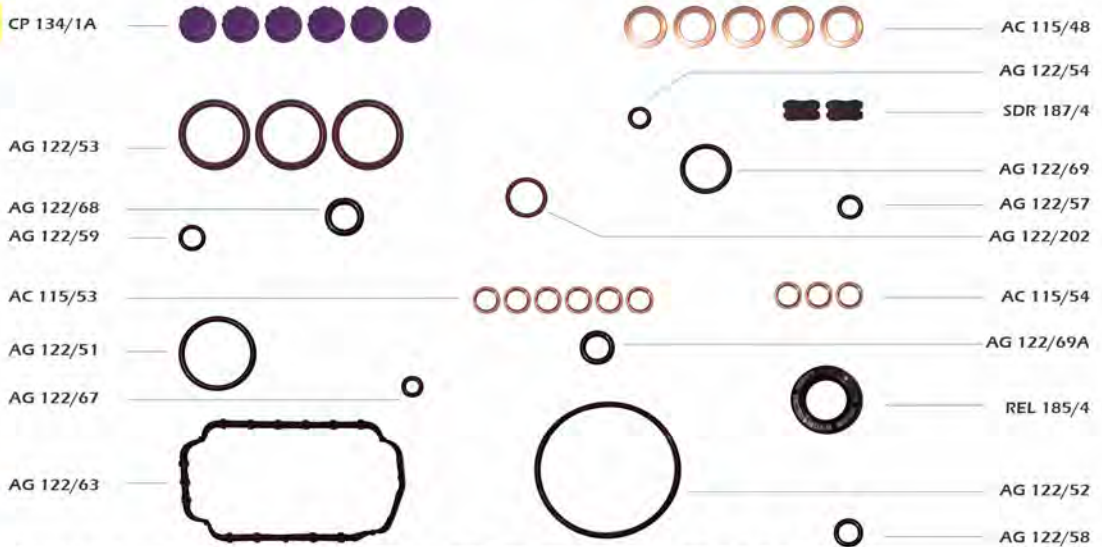

JR 155/159

Ref. Original
Nipon Denso
0906-0112

Juego de junta para bomba Nipon Denso EP/VE + Reten REL 185/4 (20x31x7)

VS