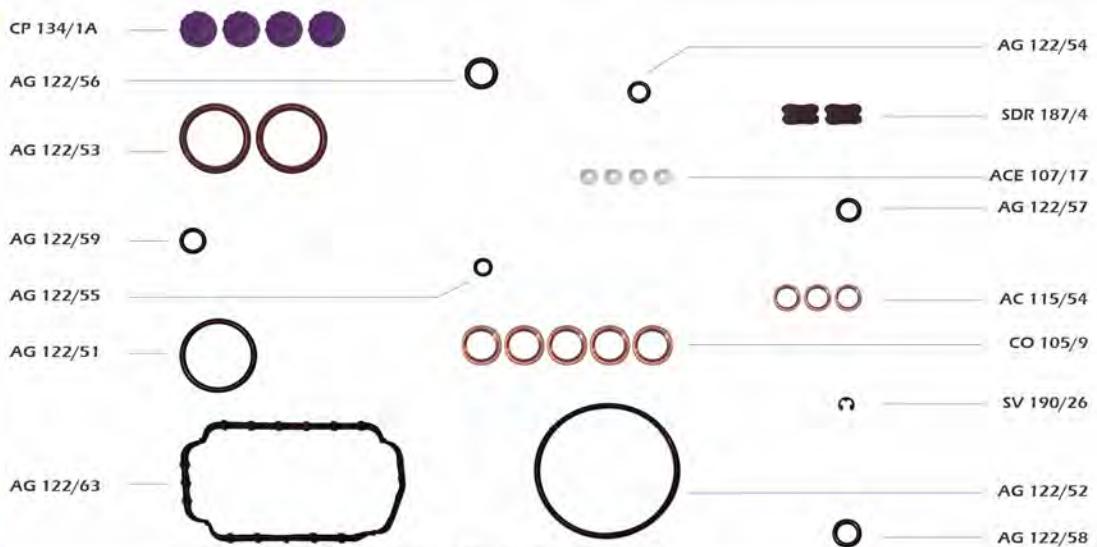

JR 155/160

Ref. Original
Nipon Denso
090610-0010

Juego de junta para bomba Nipon Denso EP/VE

VS