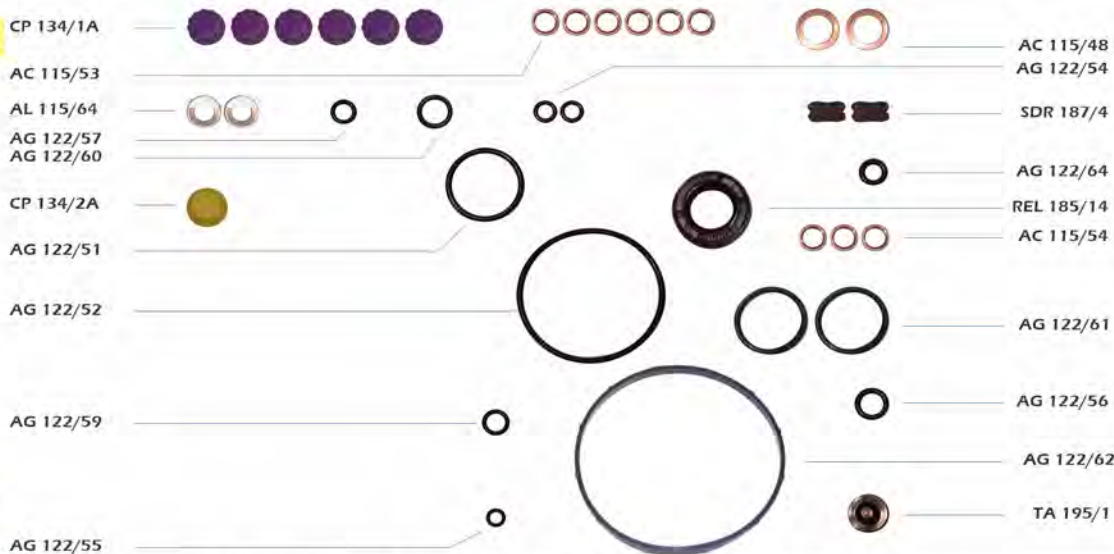

**JR 155/157B**

**Ref. Original**  
**Bosch**  
9 461 610 430  
**Nipon Denso**  
146600-2420

Juego de junta para bomba Bosch EP/VE + Reten REL 185/4 (20x31x7)

**DK - EP/VE.....F - MAZDA - NISSAN**

**JR 155/157C**